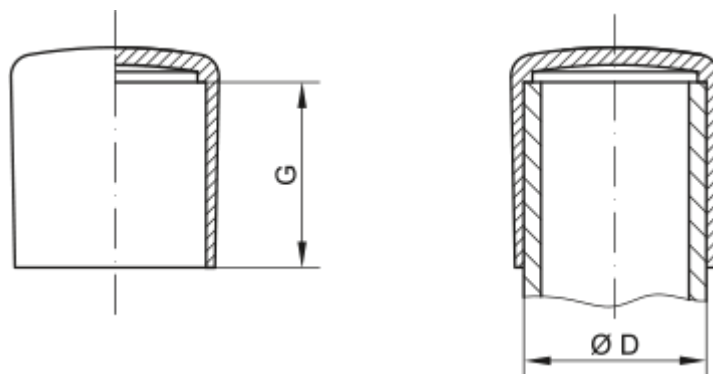

Varenummer: 59GPN280ER8

Beskrivelse: KLEE Endeprop for rundt rør GPN 280 - (Rør diameter 8)

## Mål

---

D = 8

G = 9.4